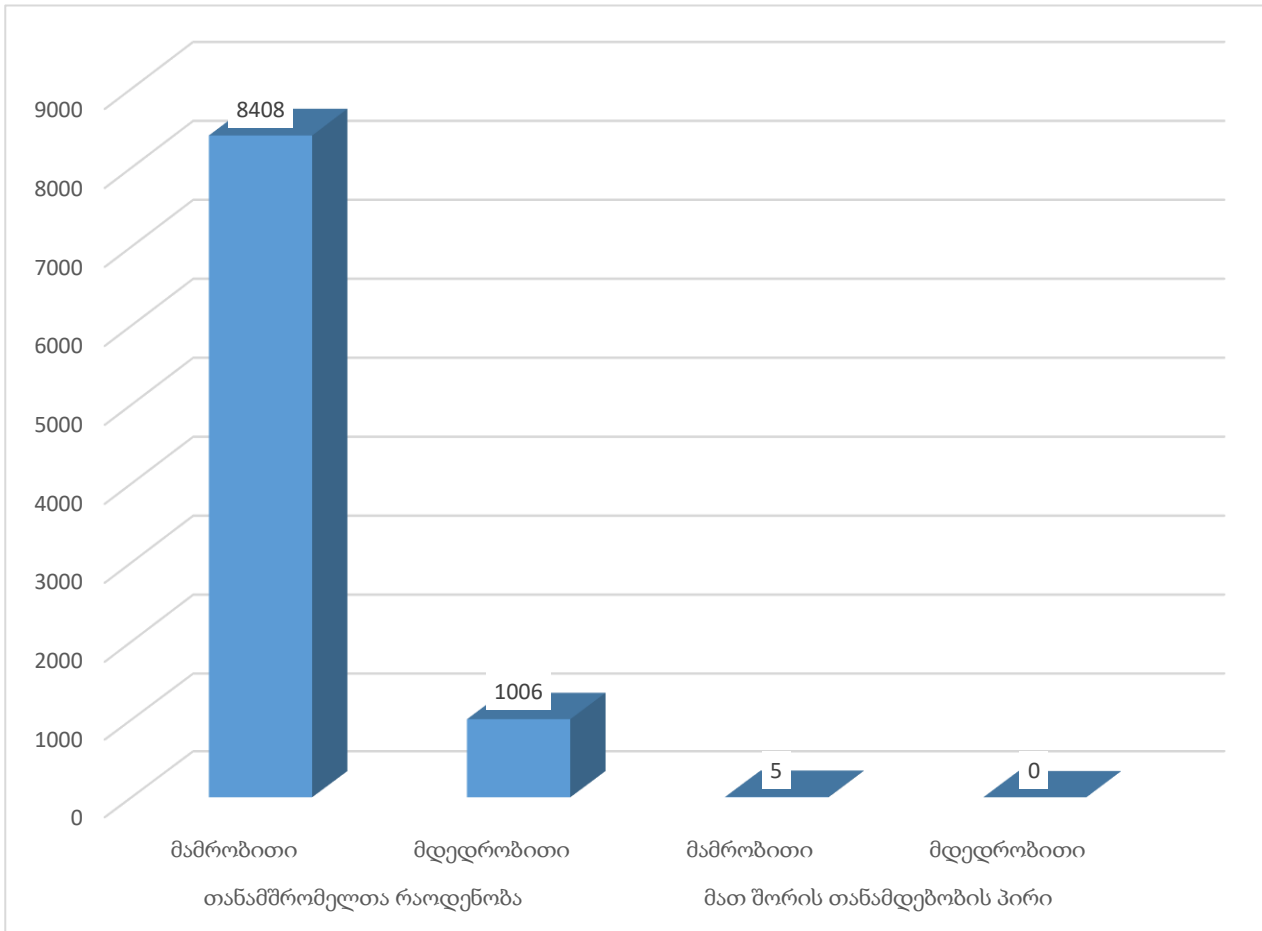

**საქართველოს შინაგან საქმეთა სამინისტროს სსიპ - დაცვის პოლიციის დეპარტამენტის
თანამშრომელთა რაოდენობა გენდერულ ჭრილში 2021 წლის II კვარტლის მდგომარეობით**

შენიშვნა: "საჯარო სამსახურის შესახებ" საქართველოს კანონის მოქმედება არ ვრცელდება საქართველოს შს სამინისტროს მოსამსახურეებზე, ვინაიდან დასაქმებულ პირთა კატეგორიებს არეგულირებს საქართველოს შს მინისტრის N995 ბრძანება. ზემოაღნიშნულიდან გამომდინარე, დასაქმებულ პირთა მონაცემები დამუშავებულია "საჯარო დაწესებულებაში ინტერესთა შეუთავსებლობისა და კორუფციის შესახებ" საქართველოს კანონის შესაბამისად.